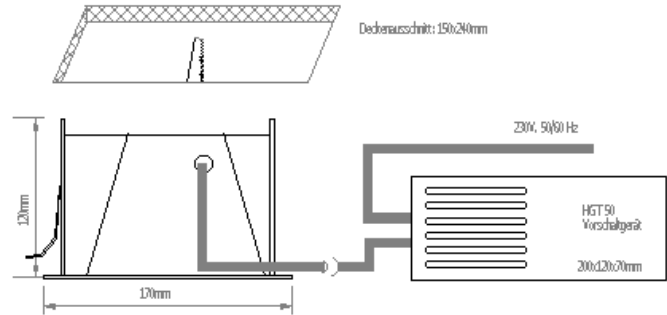

Synergy Linear

Artikel Nr.: MC1040.10 (100W)
MC1041.10 (50W)

Features

Einbauleuchte für SDW-T 50W komplett mit Vorschaltgerät und Zündstabilisierung, vormontiert und anschlussfertig mit ESG Abdeckung

- Einfache Deckenbefestigung
- Leuchtmittel SDW-T
- Glasscheibe mattiert
- Leichter Leuchtmittelwechsel
- 5 Jahre Gewährleistung (auf Leuchte & VG)

Technische Daten

Maße:	Höhe	120mm
Deckenausschnitt:	50x245mm	
Max. Deckenstärke	30mm	
Material:	Stahlblech, Aluminiumreflektor, ESAG Glas	
Einbauart:	Decken mit normalem F Zeichen	
Farben:	weiß:	.10

Elektrische Daten

Vorschaltgeräte Eingang:	230V, 60Hz
Leistung:	50W = 0,28A 100W = 0,56A
Leistungsfaktor:	>0,95
Verluste:	< 10%
Schutzklasse:	I
Lampe:	PG12, 50W SDW-T
Anschlussleitung:	0,6m 3x0,75mm ²
Sekundärverbindung:	Steckerfertig
Max. Umgebungstemperatur (ta)	50° (Abschalttechnik)