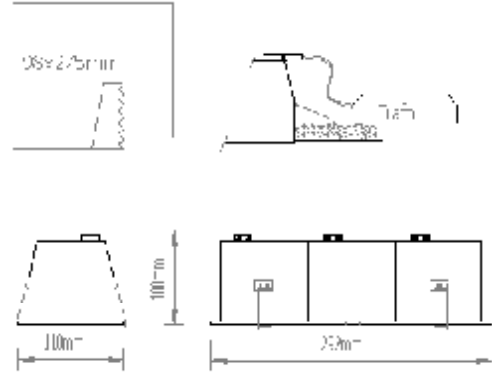

Synergy Quad 3MR
Deckeneinbauleuchte

Artikel Nr.: DL-603.90

Features

3-fach kardanische Einbauleuchte zu bestücken mit:

- MR16, 12V, 20W-60W Kaltlichtlampe
- Steckerfertig mit dimmbarem SELV 11,3V Transformator
- Einfache Montage durch 4-fach Befestigungsfedern
- Leichter Leuchtmittelwechsel
- Lange Lebensdauer der Leuchtmittel
- 5 Jahre Gewährleistung

Technische Daten

Maße:	
Einbauhöhe:	min. 120mm
Gehäuse:	110x292mm
Deckenausschnitt:	98x275mm
Max. Deckenstärke:	20mm
Material:	Stahlblech und Druckgussaluminium
Einbauart:	Decken mit normalem F -Zeichen
Max. Leuchtenoberflächentemperatur:	65°C
Farben:	Silbergrau-Metallic .90

Elektrische Daten

SELV Transformator	
Eingang:	230V, 60Hz
Leistung (max.)	50-150VA = 0,67A
Ausgangsspannung: (SELV Transformator)	11,3V
Leistungsfaktor:	>0,98
Verluste:	< 5%
Frequenz:	35KHz
Transformatorensicherheit:	Kurzschlussfest, Überlast und Thermische Belastung
Schutzklasse:	II
Anschlussleitung:	0,6m 2x0,75mm ²
Sekundärverbindung:	2- ADELS Stecksystem

SELV Anschluss ab Werk vorverdrahtet

Normen

Sicherheit:	EN 61347 EN 60598
EMV	EN 55015 EN 61000-3-2 EN 61547

Leuchtmittel & Fotometrische Daten

MR16, GU5,3 Beispiel:

Philips MASTERline ES 12V, 30W
Winkel: 8°, 12°, 24°, 36°