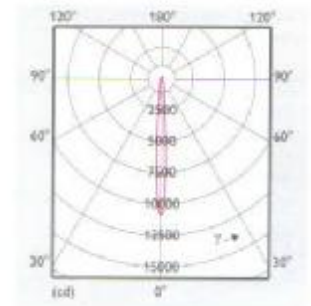

Technische Daten

Maße:	
Einbauhöhe:	min. 120mm
Gehäuse:	110x292mm
Deckenausschnitt:	98x275mm
Max. Deckenstärke:	20mm
Material:	Stahlblech und Druckgussaluminium
Einbauart:	Decken mit normalem F -Zeichen
Max. Leuchtenoberflächentemperatur:	65°C
Farben:	Silbergrau-Metallic .90

SELV Anschluss ab Werk vorverdrahtet

Normen

Sicherheit:	EN 61347 EN 60598
EMV	EN 55015 EN 61000-3-2 EN 61547

Leuchtmittel & Fotometrische Daten

MR16, GU5,3 Beispiel:

Philips MASTERline ES 12V, 30W
Winkel: 8°, 12°, 24°, 36°