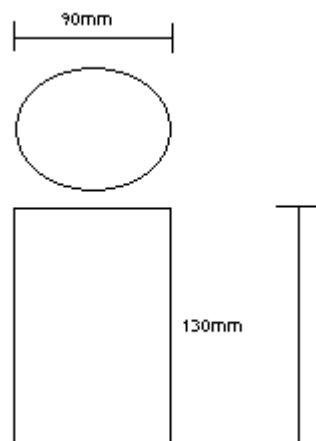

Synergy Frameless LED  
Wand und Deckeneinbauleuchte

Artikel Nr.: DEL-001.xx

Features

Einsatz in Hotels, Restaurants, Gastronomie, Treppenhaus, Flur  
Leuchte komplett mit 230V/ 3W Driver, anschlussfertig.

- Einfache Befestigung
- Softstart Driver
- Luxeon Hochleistung 1W LED
- Kein Leuchtmittelwechsel
- Farben: blau, rot, grün, weiß
- 5 Jahre Gewährleistung

Technische Daten

Maße: Einbautiefe 130mm

Leuchtdurchmesser: 90mm

Material: Druckgussaluminium  
Glasabdeckung

Max. Leuchtenoberflächentemperatur: 25°C

Farben (Gehäuse): Silbermetalllic

Farben

blau	Bl
rot	Rt
grün	Gr
gelb	Gb
weiß	Ws

Elektrische Daten

Leistung:	1 bis 3W
Ausgangsspannung:	350mA
Leistungsfaktor:	>0,98
Verluste:	< 5%
Driver Frequenz:	35KHz
Steuergerät:	Kurzschlussfest, Überlast und Thermische Belastung
Schutzklasse:	II
Anschlussklemme:	2x1,5mm <sup>2</sup>
Sekundärverbindung:	0,4m 2x0,50mm <sup>2</sup> Schwarz / rot