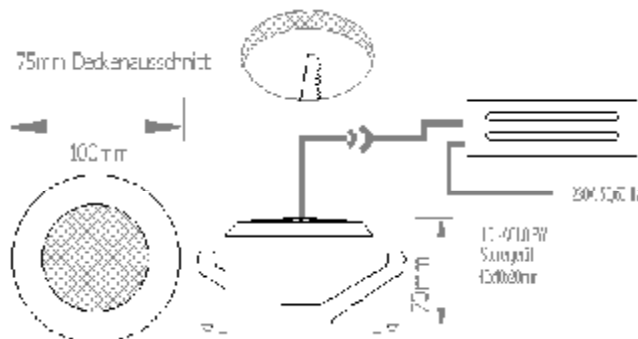

Synergy LED Round
Wand und Deckeneinbauleuchte

Artikel Nr.: LDL- 506/xx

Features

Einsatz in Hotels, Restaurants, Gastronomie, Treppenhaus, Flur
Leuchte komplett mit 230V/ 3W Driver, anschlussfertig.

- Einfache Befestigung
- Softstart Driver
- Luxeon Hochleistung 1W LED
- Kein Leuchtmittelwechsel
- 3 Jahre Gewährleistung
- Farben: Blau, Rot, Grün, Weiß
- 5 Jahre Gewährleistung

Technische Daten

Maße:	Einbautiefe	70mm
	Rand	100±mm
Deckenausschnitt:		75mm
Max. Deckenstärke:		20mm
Material:	Druckgussaluminium	
	Glasabdeckung	

Max. Leuchtenoberflächentemperatur: 25°C

Farben (Gehäuse): Silbermetalllic

Farben

blau	Bl
rot	Rt
grün	Gr
gelb	Gb
weiß	Ws

Elektrische Daten

Leistung:	1 bis 3W
Ausgangsspannung:	350mA
Leistungsfaktor:	>0,98
Verluste:	< 5%
Driver Frequenz:	35KHz
Steuergerät:	Kurzschlussfest, Überlast und Thermische Belastung
Schutzklasse:	II
Anschlussklemme:	2x1,5mm ²
Sekundärverbindung:	0,4m 2x0,50mm ² Schwarz / rot