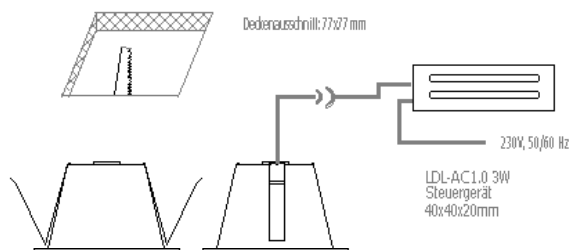

Synergy LED Square  
Decken und Wandeinbauleuchte

Artikel Nr.: LDL- D01/xx

90x90mm

Features

Einsatz in Hotels, Restaurants, Gastronomie, Treppenhaus, Flur  
Leuchte komplett mit 230V/ 3W Driver, anschlussfertig.

Technische Daten

Maße: Einbautiefe 40mm  
Rand 90X90mm

Deckenausschnitt: 77x77mm

Max. Deckenstärke: 35mm

Material: Druckgussaluminium  
Glasabdeckung

Max. Leuchtenoberflächentemperatur: 30°C

Gehäusefarben: Silbermetallic