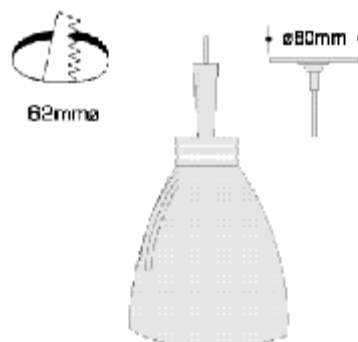

Synergy Pendant I  
Glaspendelleuchte

Artikel Nr.: 1880.80  
Glas: blau-marmoriert  
Baldachin: alugrau

Features

Dekorglaspendelleuchte für stimmungsvolle Objektbeleuchtung:

- Einfache Deckenbefestigung
- Leuchtmittel Stiftsockel 12V, 35W, GY6,35
- Leichter Leuchtmittelwechsel
- Für Leuchtmittelwechsel Werkzeug inkl.
- 5 Jahre Gewährleistung (auf Glas, SELV Trafo und Befestigung)

Elektrische Daten

|                               |                    |
|-------------------------------|--------------------|
| Eingang: (Transformator) SELV | 230V, 60Hz         |
| Leistung:                     | 50VA = 0,26A       |
| Ausgangsspannung:             | 11,3V              |
| Leistungsfaktor:              | >0,98              |
| Verluste:                     | < 5%               |
| Schutzklasse:                 | II                 |
| Leuchtmittel :                | GY6,35<br>35W max. |
| Anschluss ( SELV Trafo)       | 3-polige Klemme    |

Leuchtmittel

Halogenstiftsockel 12V,35W GY6,35  
(Beispiel: Philips CAPSULEline)

Technische Daten

|  |  |
|--|--|
| Maße:                                    | Höhe: 210mm<br>Durchmesser: 80mm   |
| Pendellänge:                             | (kürzbar) 1500mm   |
| Material:                                | Triplex 2mm Glas,<br>Blech Baldachin   |
| Einbauart:                               | Baldachin: Einbau,<br>Leuchte als Pendel-Set<br>mit Steckkontakt für<br>Decken mit normalem<br>F Zeichen |
| Max. Leuchten-<br>oberflächentemperatur: | 40°C   |
| Farben:                                  | blau - marmoriert<br>Innen weiß  |
| Baldachin:                               | Alugrau  |
| Pendelkabel:                             | Nickel, 2-polig  |