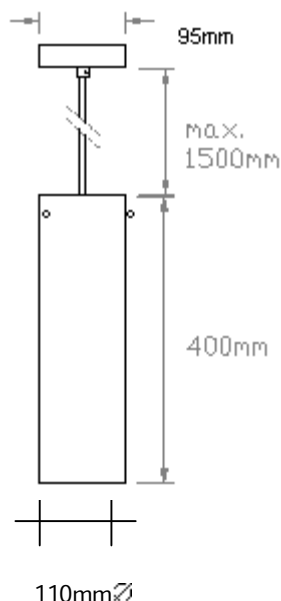

Synergy Tube Suspended  
Glaspendelleuchte

Glas: Blutorange  
Baldachin: Alugrau

Artikel Nr.: 2080.50

Features

3mm Glaspendelleuchte mit E27 Fassung für stimmungsvolle Objektbeleuchtung

- Einfache Deckenbefestigung
- Leuchtmittel Philips Master PL/TE PRO E27 20W
- Leichter Leuchtmittelwechsel
- 5 Jahre Gewährleistung (auf Glas und Befestigung)
- 5 Jahre Gewährleistung

Technische Daten

Maße:	Höhe:	400mm
	Glas:	110mm $\varnothing$
	Baldachin:	120mm $\varnothing$
Pendellänge:	(kürzbar)	1500mm
Material:	Triplex 3mm Glas, Aluminium Baldachin	
Einbauart:	Aufbaumontage mit normalem F Zeichen	
Max. Leuchten- oberflächentemperatur:	85°C	
Farben:	RAL 2002 Blutorange Innen weiß	
Baldachin:	Alugrau-metallic	
Pendelkabel:	Klarsicht, 2-polig	

Elektrische Daten

Eingang:	230V, 60Hz
Leistung:	20VA = 0,14A
Leistungsfaktor:	>0,98
Verluste:	< 4%
Schutzklasse:	I
Leuchtmittel :	E27 PL/T-E PRO oder Dulux EL
Alternative:	GLS max. 60W
Anschluss:	3-polige Klemme